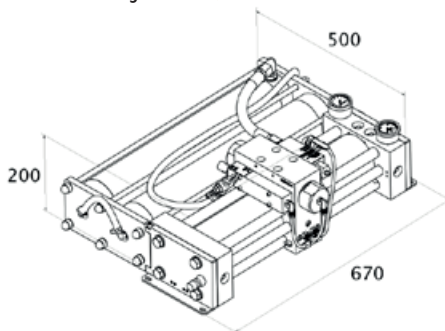

PRODUCTION PROGRAMMABLE

APPLICATION

Fiji 105 ▼

Fiji 35 et 65 ▼

Capacité	Tension	Consommation	Poids
35 l/h	12 V	12 A	34 kg
	24 V	6 A	
65 l/h	12 V	25 A	42 kg
	24 V	12,5 A	
	48 V	8 A	
105 l/h	12 V	34 A	54 kg
	24 V	17 A	
	48 V	10 A	