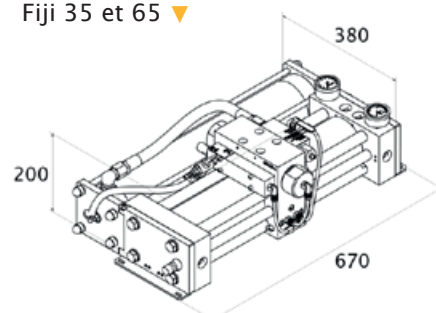

PRODUCTION PROGRAMMABLE

APPLICATION

Fiji 105 ▼

Fiji 35 et 65 ▼

Capacité	Tension	Consommation	Poids
35 l/h	12 V	12 A	34 kg
	24 V	6 A	
65 l/h	12 V	25 A	42 kg
	24 V	12,5 A	
	48 V	8 A	
105 l/h	12 V	34 A	54 kg
	24 V	17 A	
	48 V	10 A	