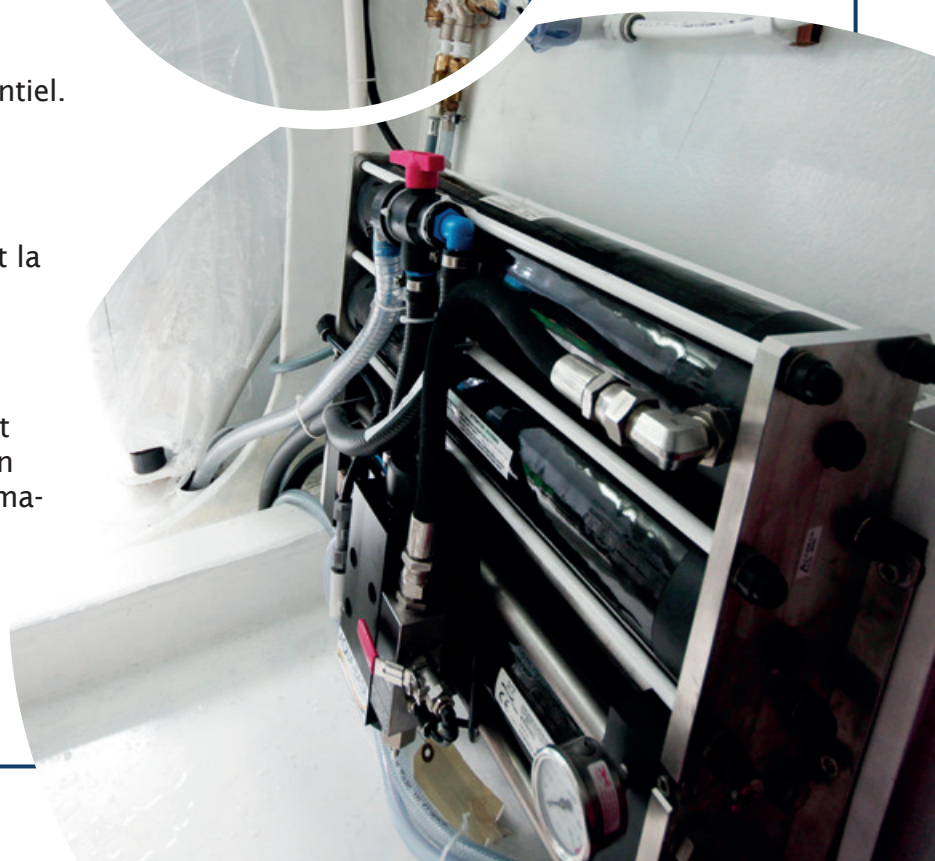

Essential	Comfort	Premium
Production	35 l/h	✓	✓	✓
	65 l/h	✓	✓	✓
	105 l/h	-	✓	✓
Tension	12 V	✓	✓	✓
	24 V	✓	✓	✓
	48 V	-	uniquement en 65 et 105 l/h	
Contrôles	Bouton On/Off	✓	-	-
	Boîtier de commande	-	✓	✓
	Écran tactile	-	-	✓
Options	Rinçage automatique	-	○	✓
	Application mobile	-	-	✓
	Commande à distance	-	○	○ (1)
	Boîtier de connectivité	-	-	○
	Bi-tension 12/230 V ou 24/230 V	○ (2)	○ (2)	○ (2)

✓ standard   ○ option   - non disponible   (1) via écran tactile   (2) uniquement en 12 V et en 24 V

Seulement 12 A en 12 V pour produire 35 l/h

- Basse consommation
- À récupération d'énergie
- Une seule pompe
- Régulation automatique de la pression

essential

Pas d'électronique. Simplement l'essentiel.

comfort

Version automatique, comprenant le contrôle automatique de la salinité et la sécurité de la pompe.

premium

Version plus avancée pour un confort utilisateur accru. Commandes à écran tactile. Programmable. Rinçage automatique de série.

Fiji 105 ▼