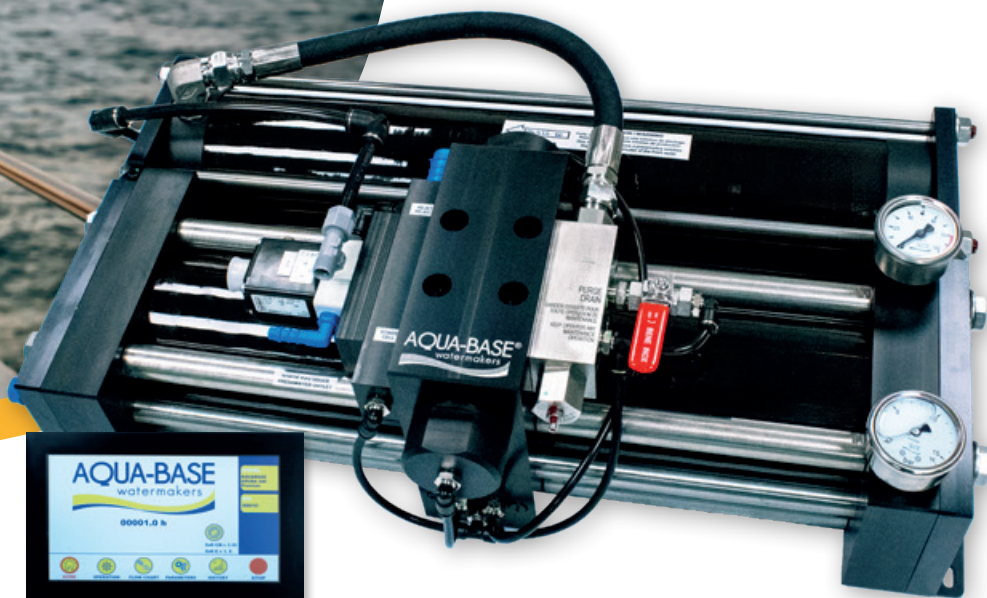

BASSE CONSOMMATION

2-10 PERS.

FIJI premium

De 35 l/h à 105 l/h

Dessalinisateurs à récupération d'énergie conçus pour les bateaux où l'espace et l'énergie disponibles sont limités.

▲ Écran tactile

3 niveaux de finition :

Caractéristiques données à ± 10 % à partir d'une eau de mer standard de salinité 35 g/l et une température de 25 °C.

		Essential	Comfort	Premium
Production	35 l/h	✓	✓	✓
	65 l/h	✓	✓	✓
	105 l/h	-	✓	✓
Tension	12 V	✓	✓	✓
	24 V	✓	✓	✓
	48 V	-	uniquement en 65 et 105 l/h	
Contrôles	Bouton On/Off	✓	-	-
	Boîtier de commande	-	✓	✓
	Écran tactile	-	-	✓
Options	Rinçage automatique	-	○	✓
	Application mobile	-	-	✓
	Commande à distance	-	○	○ (1)
	Boîtier de connectivité	-	-	○
	Bi-tension 12/230 V ou 24/230 V	○ (2)	○ (2)	○ (2)