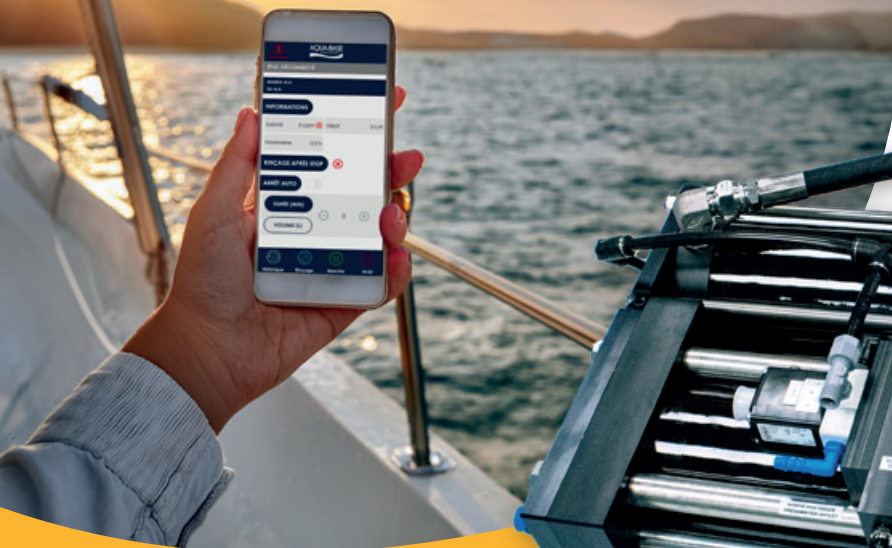

BASSE CONSOMMATION

2-10 PERS.

FIJI premium

De 35 l/h à 105 l/h

Dessalinisateurs à récupération d'énergie conçus pour les bateaux où l'espace et l'énergie disponibles sont limités.

▲ Écran tactile

3 niveaux de finition :