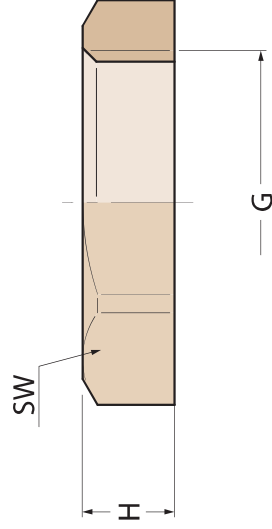

# raccorderia ottone pipe fittings brass

**0310**

**Controdado piano**  
Lock nut

**Ottone sabbiato** ■  
Yellow brass

**Ottone nichelato** ■  
Nickel-plated brass

**0310N**

FILETTATURE / THREAD :  
G = ISO 228/1 (BS 2779)

	■	■	■	■	■	■	■	■	■	■	■	■	■	■	■	■	■	■	■
<b>0310</b>	■	■	■	■	■	■	■	■	■	■	■	■	■	■	■	■	■	■	■
<b>0310N</b>	■	■	■	■	■	■	■	■	■	■	■	■	■	■	■	■	■	■	■
Weight (gr)	7	10	15	30	40	70	120	150	190	250	310	485							
SW	16	19	23	30	35	44	55	62	74	92	105	132							
H	6	6	8	8	9	10	12	12	12	12	12	12	13.5						
<b>G</b>	<b>1/8"</b>	<b>1/4"</b>	<b>3/8"</b>	<b>1/2"</b>	<b>3/4"</b>	<b>1"</b>	<b>1 1/4"</b>	<b>1 1/2"</b>	<b>2"</b>	<b>2 1/2"</b>	<b>3"</b>	<b>4"</b>							